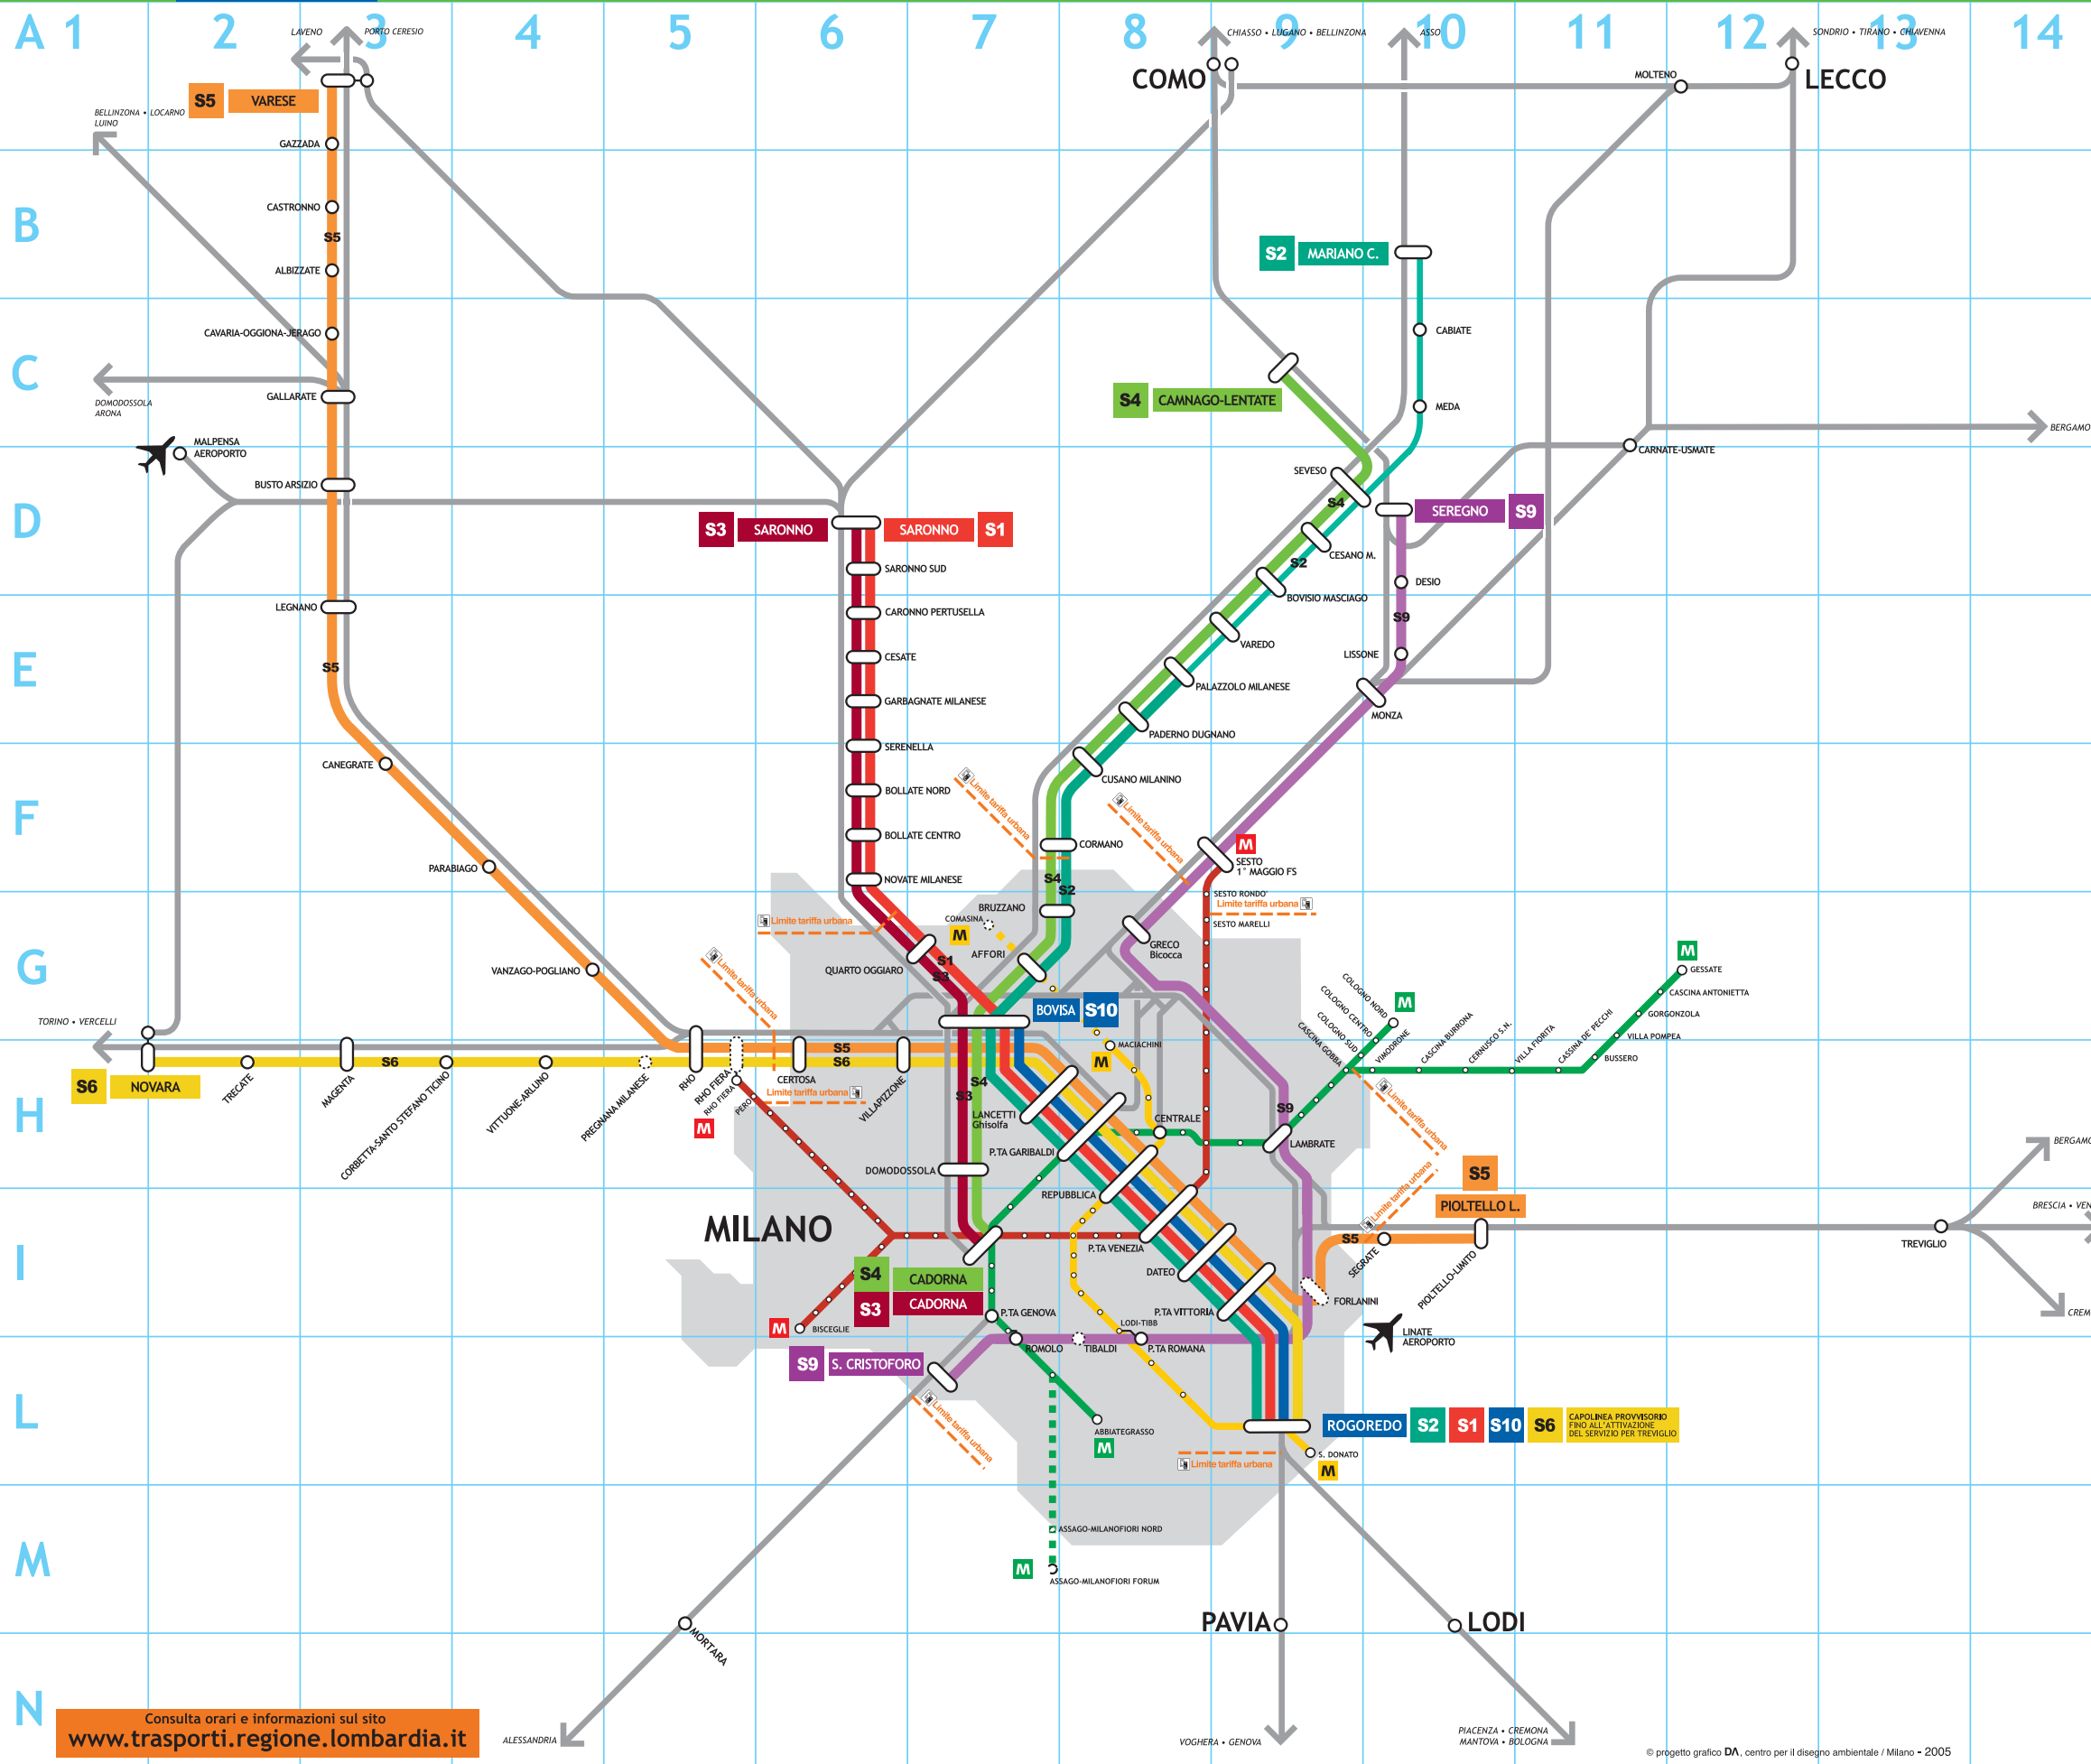

# Servizio Ferroviario Suburbano

### ELENCO STAZIONI

ALBIZZATE-SOLBIATE ARNO B3	MAGENTA H3	MILANO-VILLAPIZZONE H6
BOLLATE CENTRO F6	MARIANO COMENSE B10	MONZA E10
BOLLATE NORD F6	MEDA C10	NOVARA FS (Piemonte) F6
BOVISIO MASCIAGO-MOMBELLO D9	MILANO-AFFORI G7	NOVATE MILANESE F6
BUSTO ARSIZIO FS D3	MILANO-BOVISA-Politecnico G7	PADERNO DUGNANO E8
CABiate C10	MILANO-BRUZZANO G7	PALAZZOLO MILANESE E8
CAMNAGO-LENTATE C9	MILANO-CADORNA I7	PARABIAGO F4
CANEGRATE F3	MILANO-CERTOSA H6	PIOLTELLO - LIMTO I11
CARONNO PERTUSELLA E6	MILANO-DATEO I8	PREGNANA MILANESE H4
CASTRONNO B3	MILANO-DOMODOSSOLA H7	RHO H5
CAVARIA-OGGIONA-JERAGO C3	MILANO-GRECO-BICOCCA G8	RHO FIERA H5
CESANO MADERNO D9	MILANO-LAMBRATE H9	SARONNO D6
CESATE E6	MILANO-LANCETTI-Ghisola H7	SARONNO SUD D6
CORBETTA-SANTO STEFANO TICINO H3	MILANO-PORTA GARIBALDI H8	SEREGNO D10
CORMANO-BRUSUGLIO F8	MILANO-PORTA ROMANA L8	SERENELLA (GARBAGNATE) F6
CUSANO MILANINO F8	MILANO-PORTA VENEZIA I8	SESTO SAN GIOVANNI F9
DESIO D10	MILANO-PORTA VITTORIA I9	SEVESO D9
GALLARATE C3	MILANO-QUARTO OGGIARO G7	TRECATTE (Piemonte) H2
GARBAGNATE MILANESE E6	MILANO-REPUBBLICA H8	VANZAGO-POGLIANO G4
GAZZADA-SCHIAPPA-MORAZZONE A3	MILANO-ROGOREDO H8	VAREDO E9
LEGNANO E3	MILANO-ROMOLO L7	VARESE FS A3
LISSONE-MUGGIO' E10	MILANO-SAN CRISTOFORO L7	VITTUONE-ARLUINO H4